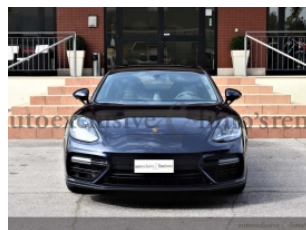

Porsche Panamera 4.0 Turbo MY2017

IQ1225

Berlina	Year: 2016	Price: ----	
KM: 82.000	Engine cubic capacity: 3996	HP: 550	Fuel Type: Gasoline
Exterior Color: Metallic Blue		Interior: Brown leather	

Optionals:

AUTOVETTURA UFFICIALE ITALIANA IVA ESPOSTA MY 2017 , IMMATRICOLATA 12/2016.ACCESSORI: INTERNI IN PELLE TOTALE - PACCHETTO SPORT DESIGN - FARI A LED ANTERIORI E POSTERIORI - PDSL PLUS - SENSORI DI PARCHEGGIO ANTERIORI E POSTERIORI CON TELECAMERA 360°- TETTO PANORAMICO - ASSE POSTERIORE STERZANTE CON SERVOSTERZO PLUS - PACCHETTO SPORT CHRONO - CERCHI DA 21' - SEDILI RISCALDATI ANTERIORI E POSTERIORI - PACCHETTO INTERNO CARBONIO - VOLANTE MEZZO PELLE MEZZO CARBONIO - VOLANTE RISCALDATO - VETRI OSCURATI POSTERIORI - IMPIANTO HI FI BURMESTER - APP PORSCHE CONNECT - SEDILI ELETTRICI CON MEMORIE