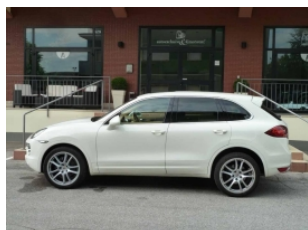

Porsche Cayenne Diesel

IQ428

Suv Fuoristrada	Year: 2010	Price: ----	
KM: 82.000	Engine cubic capacity: 2967	HP: 240	Fuel Type: Diesel
Exterior Color: White		Interior: Beige leather	

Optionals:

ABS Airbag Airbag laterale Airbag passeggero Alzacristalli elettrici Antifurto Autoradio Boardcomputer Cerchi in lega Chiusura centralizzata Climatizzatore Controllo Automatico Trazione Cruise Control ESP Fari Xenon Fendinebbia Immobilizzatore elettronico Ingresso USB IPOD/IPHONE Interni in pelle Lettore CD Park Distance Control Regolazione elettrica sedili Sedili riscaldati Servosterzo Sistema di navigazione Tettuccio apribile Trazione Integrale

SENSORI DI PARCHEGGIO - NAVIGATORE CARTOGRAFICO - FARI BIXENO - TELEFONO BLUETOOTH - VOLANTE RISCALDATO MULTIFUNZIONE - SEDILI ELETTRICI CON MEMORIE E RISCALDATI - CRUISE CONTROL - DVD POSTERIORE - INGRESSO USB - TETTO APRIBILE - PORTELLONE AUTOMATICO - CERCHI DA 21" - LIBRETTO SERVICE AGGIORNATO.