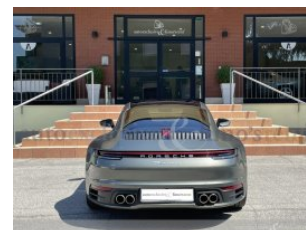

Porsche 911 Carrera S

IQ1337

Coupè	Year: 2020	Price: ----	
KM: 15.287	Engine cubic capacity: 2981	HP: 450	Fuel Type: Gasoline
Exterior Color: Metallic Grey		Interior: Pelle Nero	

Optionals:

ABS - Airbag - Airbag laterale - Airbag passeggero - Alzacristalli elettrici - Antifurto - Autoradio - Boardcomputer - Cerchi in lega - Chiusura centralizzata - Climatizzatore - Controlla Automatico clima - Controllo Automatico Trazione - Cruise Control - ESP - Fendinebbia - Immobilizzatore elettronico - Ingresso USB IPOD/IPHONE - Interni in pelle - Park Distance Control - Regolazione elettrica sedili - Servosterzo - Sistema di navigazione - Telecamera Posteriore - Tettuccio apribile - Vetri oscurati posteriori

AUTOVETTURA UFFICIALE ITALIANA CON IVA ESPOSTA. VOLANTE MULTIFUNZIONE IN ALCANTARA CON PADDLES. ASSISTENTE VOCALE. CRUISE CONTROL. CLIMATIZZATORE AUTOMATICO BIZONA. TETTINO E TENDINA APRIBILI ELETTRICAMENTE. 4 DRIVE MODE (NORMAL, SPORT PLUS, WET, INDIVIDUAL). SEDILI IN PELLE NERA REGOLABILI ELETTRICAMENTE A 4 VIE. PARK ASSIST CON TELECAMERA POSTERIORE. AUTORADIO TOUCH - DAB - BLUETOOTH - SCHEDA SD - 2 USB - SIM - CARPLAY E ANDROIDAUTO. CERCHI IN LEGA DA 20 POLLICI VERNICIATI NEL COLORE DELL'ESTERNO. FARI A LED INCLUSO PORSCHE DYNAMIC LIGHT SYSTEM (PDLs). FONDOSCALA CRONOMETRO SPORT CHRONO ROSSO