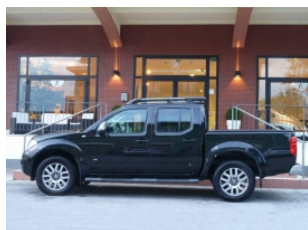

Nissan Navara

IQ370

Pick Up	Year: 2013	Price: ----	
KM: 25.300	Engine cubic capacity: 2993	HP: 232	Fuel Type: Diesel
Exterior Color: Black		Interior: Black Leather	

Optionals:

ABS Airbag Airbag passeggero Alzacristalli elettrici Antifurto Autoradio Cerchi in lega Chiusura centralizzata Climatizzatore Controllo Automatico Trazione Cruise Control ESP Fendinebbia Ingresso USB IPOD/IPHONE Interni in pelle Lettore CD Portapacchi Regolazione elettrica sedili Sedili riscaldati Servosterzo Sistema di navigazione Telecamera Posteriore Tettuccio apribile Trazione Integrale

VOLANTE MULTIFUNZIONE - SEDILE DI GUIDA ELETTRICO - SEDILI RISCALDATI ANT. - NAVIGAZIONE CARTOGRAFICA - CAMBIO AUTOMATICO - CERCHI IN LEGA DA 18' - PEDANE ESTERNE - TELECAMERA POSTERIORE - USCITA USB BLUETOOTH - TETTO APRIBILE - IMPIANTO BOSE - CLIMA BI ZONA - SPECCHI RECLINABILI - HARD TOP IN ACCIAIO INOX CON APERTURE LATERALI - SERBATOI D'ACQUA IMPIANTO ELETTRICO