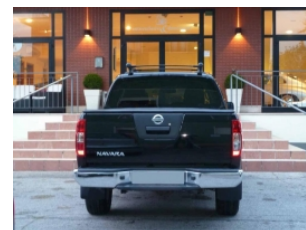

Nissan Navara

IQ370

Pick Up	Year: 2013	Price: ----	
KM: 25.300	Engine cubic capacity: 2993	HP: 232	Fuel Type: Diesel
Exterior Color: Black		Interior: Black Leather	

Optionals:

ABS Airbag Airbag passeggero Alzacristalli elettrici Antifurto Autoradio Cerchi in lega Chiusura centralizzata Climatizzatore Controllo Automatico Trazione Cruise Control ESP Fendinebbia Ingresso USB IPOD/IPHONE Interni in pelle Lettore CD Portapacchi Regolazione elettrica sedili Sedili riscaldati Servosterzo Sistema di navigazione Telecamera Posteriore Tettuccio apribile Trazione Integrale

VOLANTE MULTIFUNZIONE - SEDILE DI GUIDA ELETTRICO - SEDILI RISCALDATI ANT. - NAVIGAZIONE CARTOGRAFICA - CAMBIO AUTOMATICO - CERCHI IN LEGA DA 18' - PEDANE ESTERNE - TELECAMERA POSTERIORE - USCITA USB BLUETOOTH - TETTO APRIBILE - IMPIANTO BOSE - CLIMA BI ZONA - SPECCHI RECLINABILI - HARD TOP IN ACCIAIO INOX CON APERTURE LATERALI - SERBATOI D'ACQUA IMPIANTO ELETTRICO