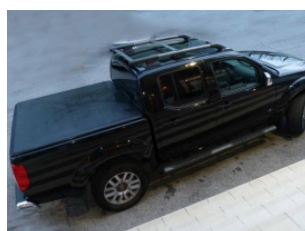

Nissan Navara

IQ370

Pick Up	Year: 2013	Price: ----	
KM: 25.300	Engine cubic capacity: 2993	HP: 232	Fuel Type: Diesel
Exterior Color: Black		Interior: Black Leather	

Optionals:

ABS Airbag Airbag passeggero Alzacristalli elettrici Antifurto Autoradio Cerchi in lega Chiusura centralizzata Climatizzatore Controllo Automatico Trazione Cruise Control ESP Fendinebbia Ingresso USB IPOD/IPHONE Interni in pelle Lettore CD Portapacchi Regolazione elettrica sedili Sedili riscaldati Servosterzo Sistema di navigazione Telecamera Posteriore Tettuccio apribile Trazione Integrale

VOLANTE MULTIFUNZIONE - SEDILE DI GUIDA ELETTRICO - SEDILI RISCALDATI ANT. - NAVIGAZIONE CARTOGRAFICA - CAMBIO AUTOMATICO - CERCHI IN LEGA DA 18' - PEDANE ESTERNE - TELECAMERA POSTERIORE - USCITA USB BLUETOOTH - TETTO APRIBILE - IMPIANTO BOSE - CLIMA BI ZONA - SPECCHI RECLINABILI - HARD TOP IN ACCIAIO INOX CON APERTURE LATERALI - SERBATOI D'ACQUA IMPIANTO ELETTRICO