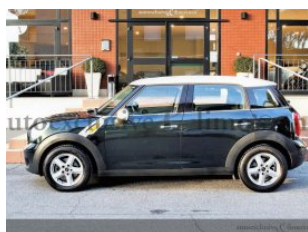

## Mini Countryman Cooper Diesel

ILD863

Berlina	Year: 2011	Price: ----	
KM: 134.000	Engine cubic capacity: 1598	HP: 111	Fuel Type: Diesel
Exterior Color: Verde scuro met.		Interior: Black Fabric	

AUTOVETTURA UFFICIALE ITALIANA - TETTO E SPECCHIETTI LATERALI A CONTRASTO - CERCHI DA 16' - CLIMATRONIX - ENTRATA AUX.