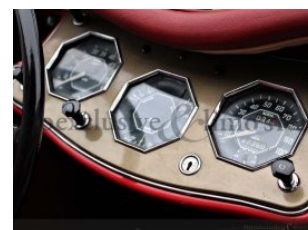

autoexclusive & limo's rent®

Via Traversa della Vergine, 20 - 51100 Pistoia (PT) ITALIA

Tel 0039 0573/994291 - 0573/994184 - 0573/977561 | info@autoexclusive.it | www.autoexclusive.it

MG TF 1500

ILD862

Cabrio D'Epoca	Year: 1955	Price: ----	
KM: 72.000	Engine cubic capacity: 1500	HP: 65	Fuel Type: Gasoline
Exterior Color: Ivory (Avorio)		Interior: Red leather	

Optionals:

ESP

AUTOVETTURA DI PROVENIENZA USA - L'AUTO E' STATA ESPOSTA PER UN LUNGO PERIODO IN UN MUSEO PRIVATO PERTANTO E' CONSERVATA E RISPESCHIA LE ORIGINALI SPECIFICHE DELL'EPOCA COME PRIMA VERNICE, INTERNI IN PELLE E ACCESSORI - E' MUNITA DI UN BELLISSIMO VOLANTE BROOKLANDS DELL'EPOCA - TUTTA LA PARTE MECCANICA E' QUELLA DI ORIGINE ED I KM SONO ORIGINALI - CERCHI A RAGGI - CROMATURE PERFETTE - HA LA SUA CAPOTTE IN TELA COMPLETA DEI FINESTRINI LATERALI GIA' ISCRITTA ASI - L'AUTO E' DISPONIBILE PER VISIONE E PROVE PRESSO IL NOSTRO SALONE.