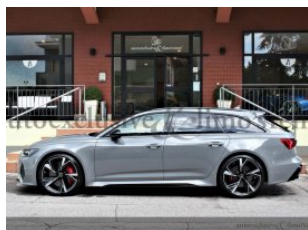

Audi RS6 Avant

ILD855

SW	Year: 2019	Price: ----	
KM: 13.000	Engine cubic capacity: 3996	HP: 600	Fuel Type: Gasoline/Electric
Exterior Color: Grigio Nardò		Interior: Pelle nera Valcona	

Optionals:

ABS - Airbag - Airbag laterale - Airbag passeggero - Alzacristalli elettrici - Antifurto - Autoradio - Boardcomputer - Cerchi in lega - Chiusura centralizzata - Climatizzatore - Controlla Automatico clima - Controllo Automatico Trazione - Cruise Control - ESP - Fari Xenon - Fendinebbia - Immobilizzatore elettronico - Ingresso USB IPOD/IPHONE - Interni in pelle - Lettore CD - Park Distance Control - Regolazione elettrica sedili - Sedili riscaldati - Servosterzo - Sistema di navigazione - Telecamera Posteriore - Tetto panoramico - Tettuccio apribile - Vetri oscurati posteriori

AUTOVETTURA UFFICIALE ITALIANA ACCESSORI: VOLANTE MULTIFUNZIONE - CAMBIO AUTOMATICO - FARI MATRIX - NAVIGATORE CARTOGRAFICO - BLUETOOTH - SENSORI DI PARCHEGGIO ANTERIORE POSTERIORE CON VIDEOCAMERA 360° - CERCHIO DA 22 " - PORTELLONE AUTOMATICO POSTERIORE - SEDILI ELETTRICI - CRUISE CONTROL - SPECCHI ESTERNI RECLINABILI - SPECCHIO INTERNO AUTOANABBAGLIANTE - AUDI CONNECT E AUDI PHONE BOX - GUSCI SPECCHI NERO LUCIDI - HEAD UP DISPLAY - PACCHETTO DINAMIC PLUS - FRENI CARBOCERAMICA - ASSETTO SPORTIVO RS CON DYNAMIC PLUS - TETTO PANORAMICO - CHIAVE AUDI CONNECT - CHIAVE COMFORT INCLUSO APERTURA DEL