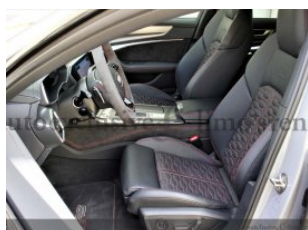

Audi RS6 Avant

ILD855

SW	Year: 2019	Price: ----	
KM: 13.000	Engine cubic capacity: 3996	HP: 600	Fuel Type: Gasoline/Electric
Exterior Color: Grigio Nardò		Interior: Pelle nera Valcona	

Optionals:

ABS - Airbag - Airbag laterale - Airbag passeggero - Alzacristalli elettrici - Antifurto - Autoradio - Boardcomputer - Cerchi in lega - Chiusura centralizzata - Climatizzatore - Controlla Automatico clima - Controllo Automatico Trazione - Cruise Control - ESP - Fari Xenon - Fendinebbia - Immobilizzatore elettronico - Ingresso USB IPOD/IPHONE - Interni in pelle - Lettore CD - Park Distance Control - Regolazione elettrica sedili - Sedili riscaldati - Servosterzo - Sistema di navigazione - Telecamera Posteriore - Tetto panoramico - Tettuccio apribile - Vetri oscurati posteriori

AUTOVETTURA UFFICIALE ITALIANA ACCESSORI: VOLANTE MULTIFUNZIONE - CAMBIO AUTOMATICO - FARI MATRIX - NAVIGATORE CARTOGRAFICO - BLUETOOTH - SENSORI DI PARCHEGGIO ANTERIORE POSTERIORE CON VIDEOCAMERA 360° - CERCHIO DA 22 " - PORTELLONE AUTOMATICO POSTERIORE - SEDILI ELETTRICI - CRUISE CONTROL - SPECCHI ESTERNI RECLINABILI - SPECCHIO INTERNO AUTOANABBAGLIANTE - AUDI CONNECT E AUDI PHONE BOX - GUSCI SPECCHI NERO LUCIDI - HEAD UP DISPLAY - PACCHETTO DINAMIC PLUS - FRENI CARBOCERAMICA - ASSETTO SPORTIVO RS CON DYNAMIC PLUS - TETTO PANORAMICO - CHIAVE AUDI CONNECT - CHIAVE COMFORT INCLUSO APERTURA DEL