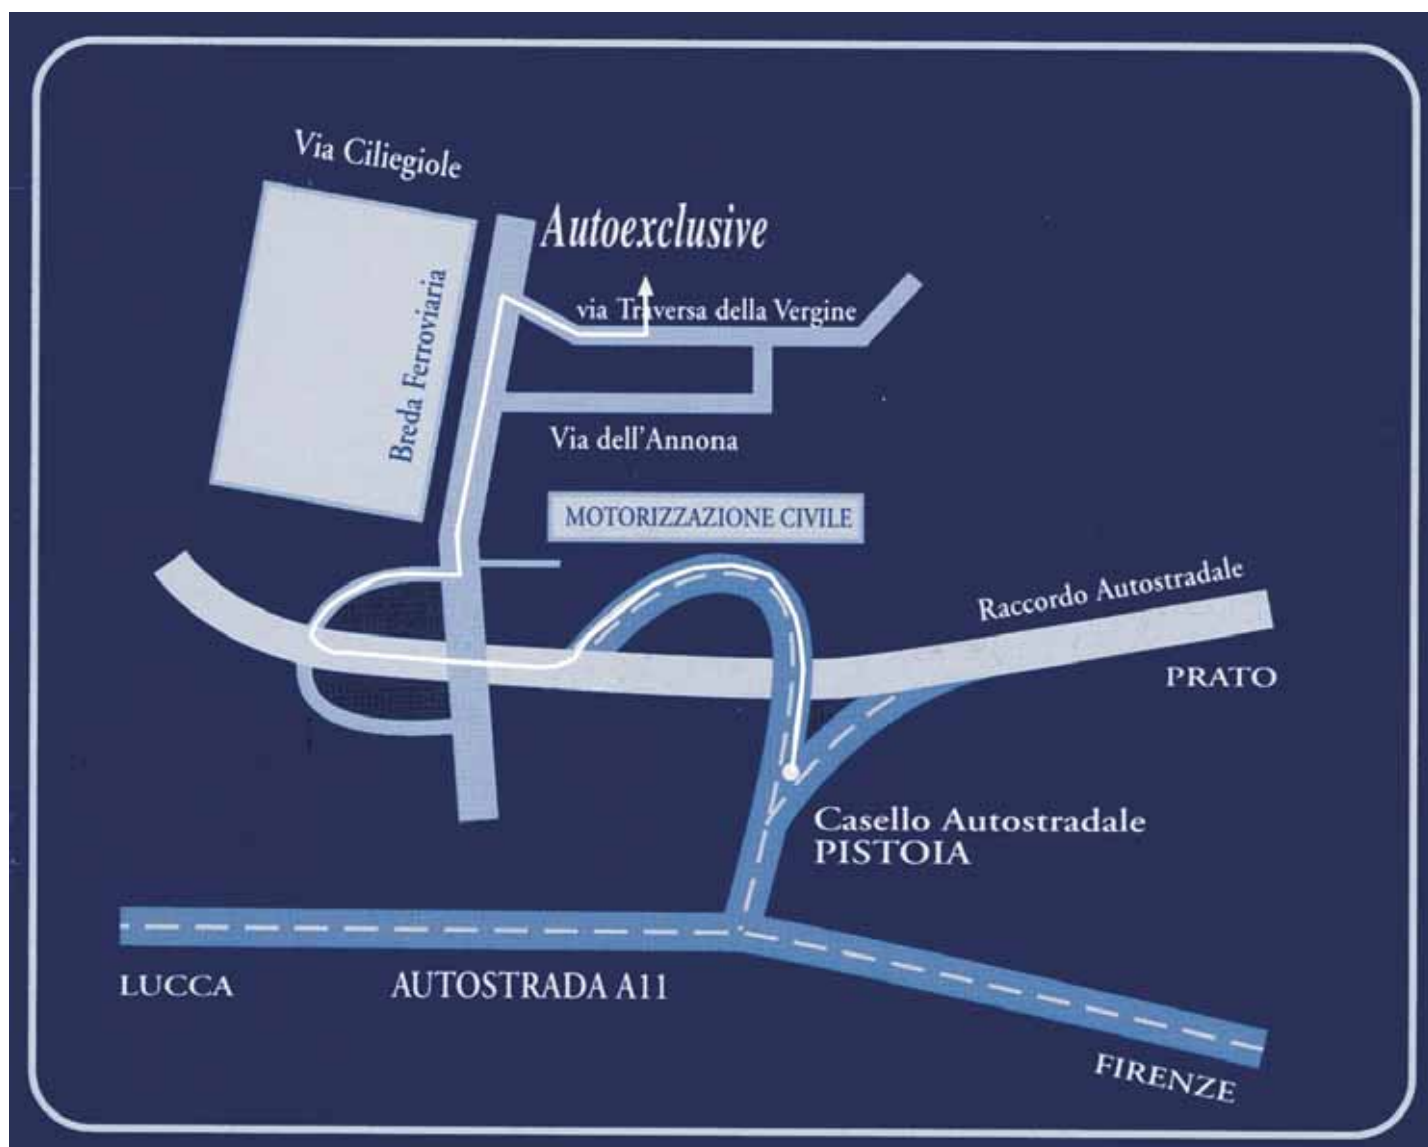

AUTOEXCLUSIVE

Uscita Autostrada Firenze Mare : Pistoia

Direzione Abetone - Modena (BredaFerroviaria/Motorizzazione)

1a uscita (Pistoia SUD) per la Breda ferroviaria

Dopo la Motorizzazione girare 2a a destra in via Traversa della Vergine

Coordinate GPS: lat 43.925216° long. 10.909781°